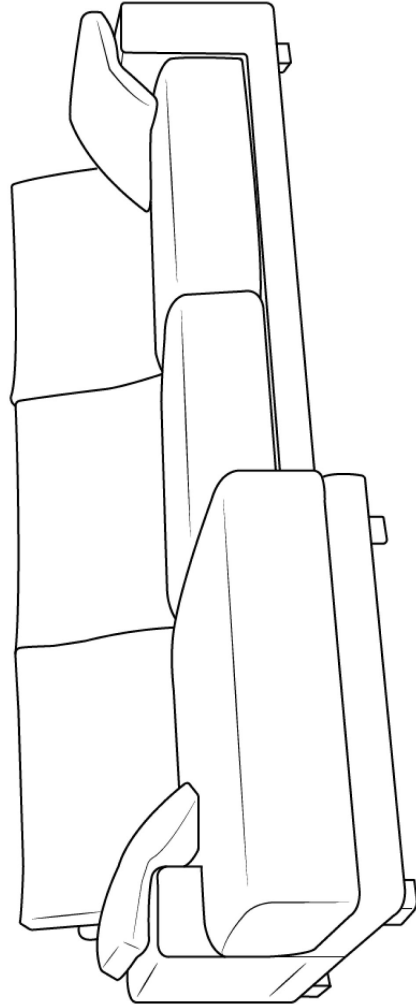

ASH BASIC

DISEÑO MARGOT VIARNÉS

Estructura de madera reforzada
desmontable. GARANTÍA 5 AÑOS /
Detachable solid wood frame. 5 YEARS
GUARANTEE.

Cojines de brazos y respaldos rellenos
de fibra acrílica antialérgica y no
mezclada con otros materiales.
GARANTÍA 2 AÑOS / Arms and
backrest cushions filled with anti-allergic
acrylic fiber and not mixed with other
materials. 2 YEARS
GUARANTEE.

Sistema de suspensión base mediante
cinchas elásticas. GARANTÍA 5 AÑOS
/ Base suspension system using elastic
straps. 5 YEARS GUARANTEE.

Patas ocultas PVC. / Hidden PVC legs.
Totalmente desenfundable, tanto cojines
como estructura. / Totally removable,
cushions and frame.

Cojines de asiento rellenos de espuma.
GARANTÍA 2 AÑOS / Seat cushions
filled with foam. 2 YEARS GUARANTEE.

BUTACA
ARMCHAIR

ANCHO WIDTH
114 cm
PROFUNDIDAD DEPT
96 cm
ALTURA HEIGHT
90 cm

SOFA
SOFA

MÓDULO 1 BRAZO
1 ARM MODULE

MÓDULO SIN BRAZOS
ARMLESS MODULE

ANCHO WIDTH
148/158/168/178 cm
96 cm
90 cm

RELAX

100/110/120 cm
150/160/170 cm
90 cm

RINCÓN XL
CORNER XL

96 cm
220/230 cm
90 cm

RINCÓN
CORNER

POUFF

96/85 cm
35 cm
43 cm